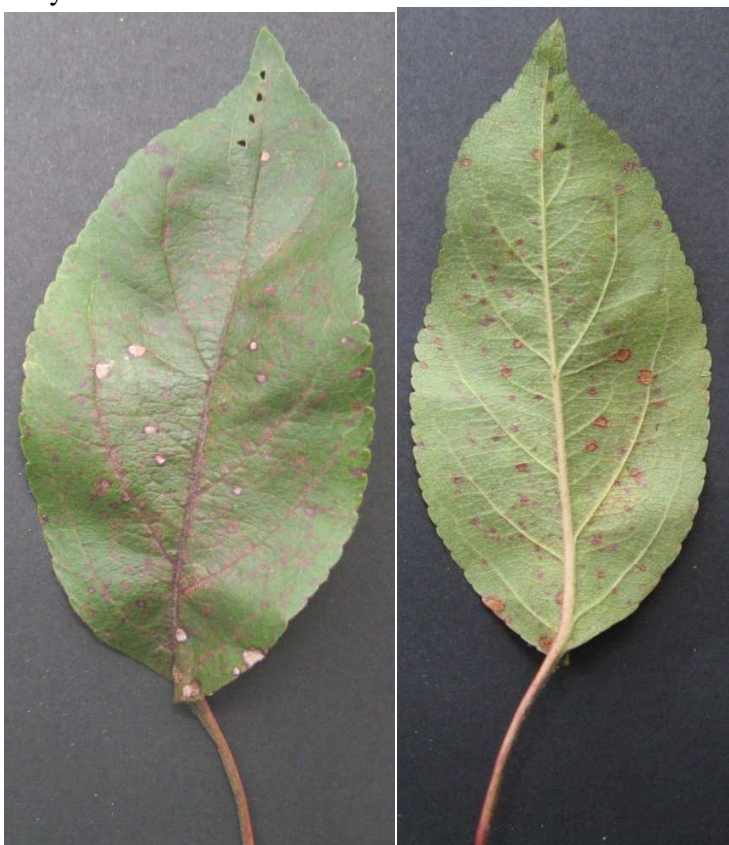

Rosaceae – růžovité

Jabloň Niedzwetzkyova (*Malus niedzwetzkyana* Dieck;

M. pumila var. *niedzwetzkyana* (Dieck) Schneid.)

Malý strom. Listy celistvé, 7,5 – 12,5 cm dlouhé, květy tmavočervené, květní stopky 2 – 5 cm dlouhé, plody tmavočervené, kalich vytrvalý.

Rozšíření – centrální Asie

Květy – oboupohlavné, kalich a koruna pětičetné

květ

Listy – střídavé.

Plody – malvice

malvice

řez malvicí

semeno